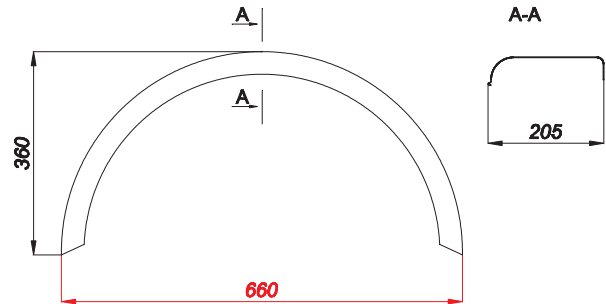

Rysunek wykonano w styczniu 2010
Drawing from: January 2010

BP-01

luz
- rodzaje opakowań
without boxes
- capacity of packages

ROZMIAR / SIZE

13"

WAGA / WEIGHT

1,93 kg

Zamówienie krajowe/Orders for export

Realizujemy
w terminie
do 14 dni
roboczych*

Term
of completion
up to
30 working days*

**UWAGA: We wrześniu 2010 nastąpiła zmiana wymiaru.
NOTE: In September 2010 the dimension was changed.**

Rysunek wykonano: wrzesień 2010
Drawing from: September 2010

BP-02

luz
- rodzaje opakowań
without boxes
- capacity of packages

ROZMIAR / SIZE

13"

WAGA / WEIGHT

1,80 kg

Zamówienie krajowe/Orders for export

Realizujemy
w terminie
do 14 dni
roboczych*

Term
of completion
up to
30 working days*

Rysunek wykonano w styczniu 2010
Drawing from: January 2010

BP-03

luz
- rodzaje opakowań
without boxes
- capacity of packages

ROZMIAR / SIZE

13"

WAGA / WEIGHT

2,52 kg