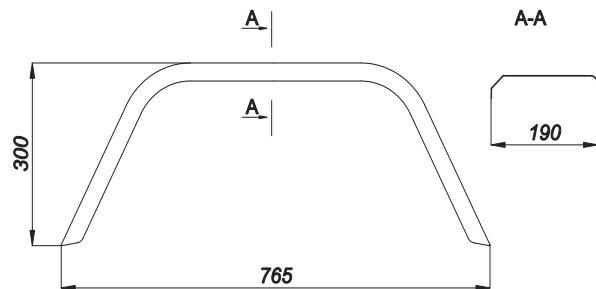

BP-02

luz
- rodzaje opakowań
without boxes
- capacity of packages

ROZMIAR / SIZE

13"

WAGA / WEIGHT

1,80 kg

Zamówienie krajowe/Orders for export

Realizujemy
w terminie
do 14 dni
roboczych*

Term
of completion
up to
30 working days*

Rysunek wykonano w styczniu 2010
Drawing from: January 2010

BP-03

luz
- rodzaje opakowań
without boxes
- capacity of packages

ROZMIAR / SIZE

13"

WAGA / WEIGHT

2,52 kg