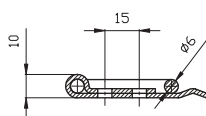

## UP-03A

Stan na: Kwiecień 2006  
Drawing from: April 2006

### UP-03A

kartony  
- rodzaje opakowań  
cardboard boxes  
- capacity of packages

typu / type	A	B	C	D	
wymiary / dimensions	425/285/155 mm	395/285/320 mm	600/400/420 mm	1195/800/1000 mm	Zamówienia krajowe realizujemy w terminie do 30 dni roboczych w ramach posiadanych stanów magazynowych.
ilość / quantity	150 szt. / pcs				