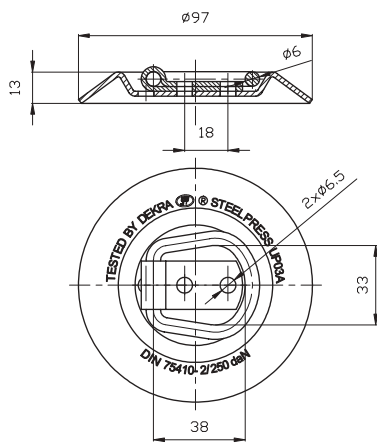

### UP-03

kartony  
- rodzaje opakowań  
cardboard boxes  
- capacity of packages

typu / type	A	B	C	D	
wymiary / dimensions	425/285/155 mm	395/285/320 mm	600/400/420 mm	1195/800/1000 mm	Zamówienia krajowe realizujemy w terminie do 30 dni roboczych w ramach posiadanych stanów magazynowych.
ilość / quantity	200 szt. / pcs				