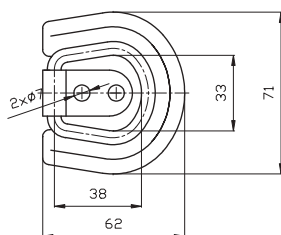

ACCORDING TO NORM DIN 75 410-3 / 400 daN

TESTED BY DEKRA
REPORT NO 20010754A