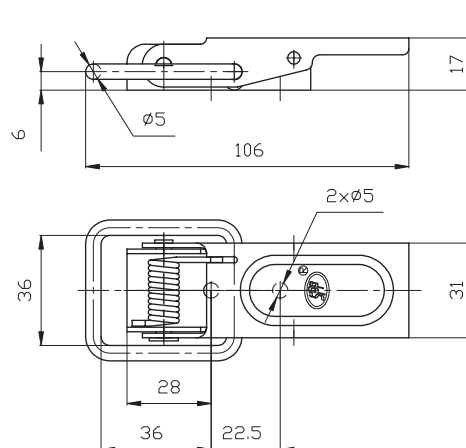

ZACZEPY BURTOWE / BOARD'S LATCHES

ZB-06

Stan na: Kwiecień 2006
Drawing from: April 2006

Elementy ZB oraz Z, umieszczone równolegle, współpracują ze sobą
Elements of ZB and Z which are situated parallelly, fit together.

ZB-06

kartony
- rodzaje opakowań
cardboard boxes
- capacity of packages

typu / type	A	B	C	D	Zamówienia krajowe realizujemy w terminie do 30 dni roboczych w ramach posiadanych stanów magazynowych.
wymiary / dimensions	425/285/155 mm	395/285/320 mm	600/400/420 mm	1195/800/1000 mm	
ilość / quantity	200 szt. / pcs				

ZB-07

Stan na: Kwiecień 2006
Drawing from: April 2006

Elementy ZB oraz Z, umieszczone równolegle, współpracują ze sobą
Elements of ZB and Z which are situated parallelly, fit together.

ZB-07

kartony
- rodzaje opakowań
cardboard boxes
- capacity of packages

typu / type	A	B	C	D	Zamówienia krajowe realizujemy w terminie do 30 dni roboczych w ramach posiadanych stanów magazynowych.
wymiary / dimensions	425/285/155 mm	395/285/320 mm	600/400/420 mm	1195/800/1000 mm	
ilość / quantity	50 szt. / pcs	125 szt. / pcs			