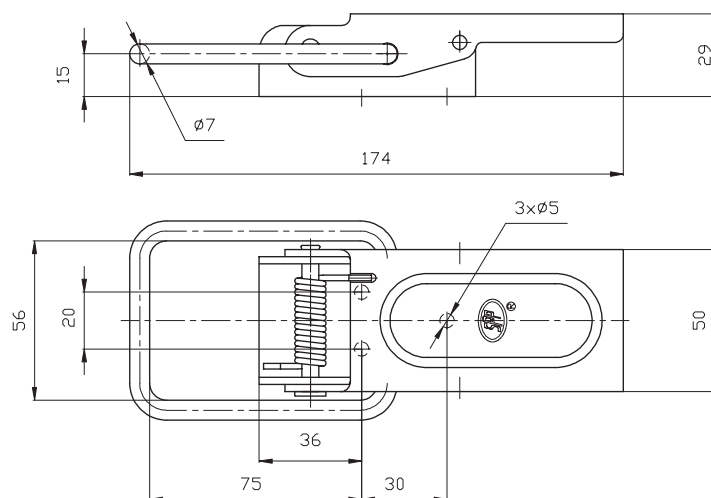

ZACZEPY BURTOWE / BOARD'S LATCHES

ZB-06

Stan na: Kwiecień 2006
Drawing from: April 2006

Elementy ZB oraz Z, umieszczone równolegle, współpracują ze sobą
Elements of ZB and Z which are situated parallelly, fit together.

ZB-06

kartony
- rodzaje opakowań
cardboard boxes
- capacity of packages

typu / type	A	B	C	D	Zamówienia krajowe realizujemy w terminie do 30 dni roboczych w ramach posiadanych stanów magazynowych.
wymiary / dimensions	425/285/155 mm	395/285/320 mm	600/400/420 mm	1195/800/1000 mm	
ilość / quantity	200 szt. / pcs				

ZB-07

Stan na: Kwiecień 2006
Drawing from: April 2006

Elementy ZB oraz Z, umieszczone równolegle, współpracują ze sobą
Elements of ZB and Z which are situated parallelly, fit together.

ZB-07

kartony
- rodzaje opakowań
cardboard boxes
- capacity of packages

typu / type	A	B	C	D	Zamówienia krajowe realizujemy w terminie do 30 dni roboczych w ramach posiadanych stanów magazynowych.
wymiary / dimensions	425/285/155 mm	395/285/320 mm	600/400/420 mm	1195/800/1000 mm	
ilość / quantity	50 szt. / pcs	125 szt. / pcs			